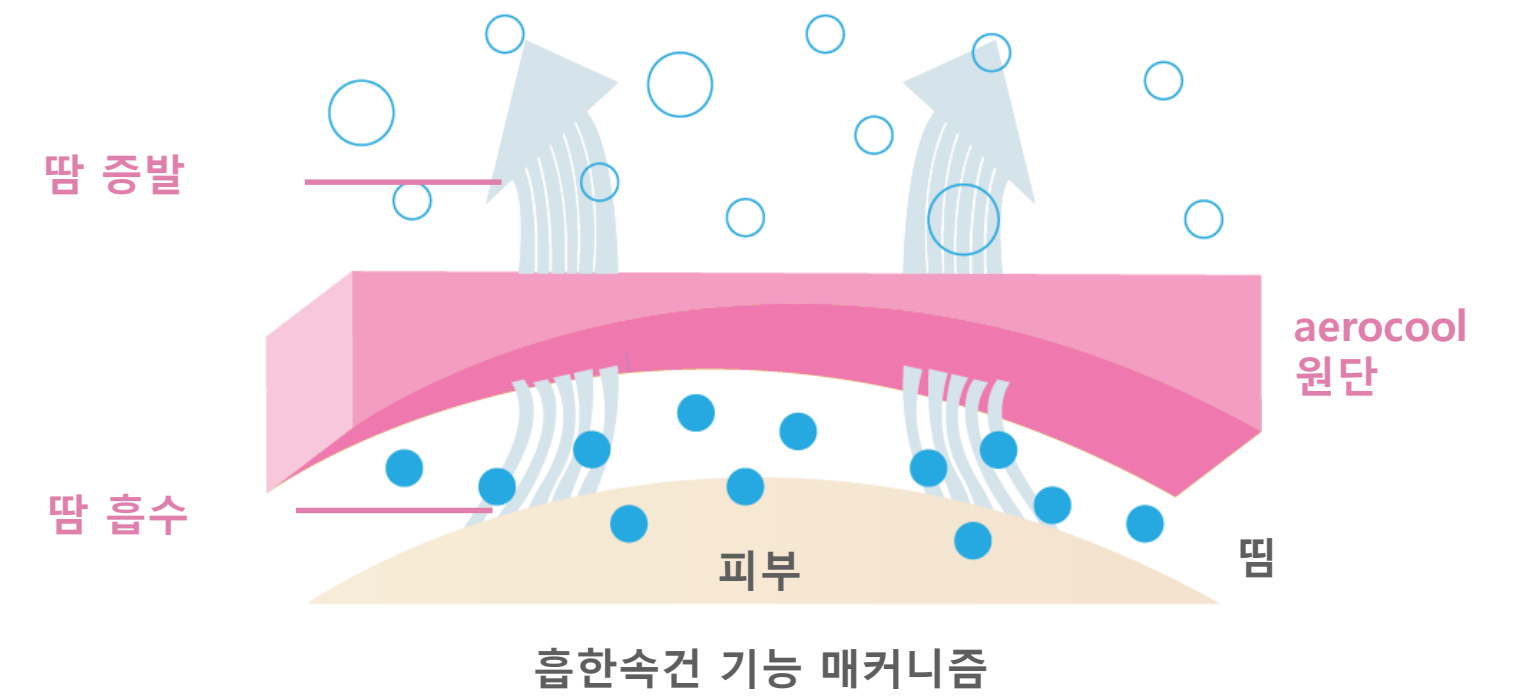

aerocool

HYOSUNG

Quick dry

**우수한 흡한 속건 기능**

- 클로버 모양의 특수한 단면이 원사가 피부에 닿는 단면적을 넓혀주고 땀이 빠르게 증발하도록 도와 우수한 흡한 속건 효과를 나타냅니다.

넓은 단면적 및 모세관 현상에 따라 증발하는 땀

**쾌적한 착용감**

- aerocool의 우수한 흡한속건 기능은 더 나은 통기성을 만들고, 이는 착용자에게 쾌적한 착용감을 제공하여 운동의 효율과 지구력을 향상시킬 수 있습니다.

**aerocool**

ITEM	DENIER	FILA	LUSTER
SDY	50	36	
DTY	50	36	SD
	75	36,72	
	100	36	
	150	72,144	

흡한속건      쾌적한 착용감

리사이클 버전 - regen aerocool