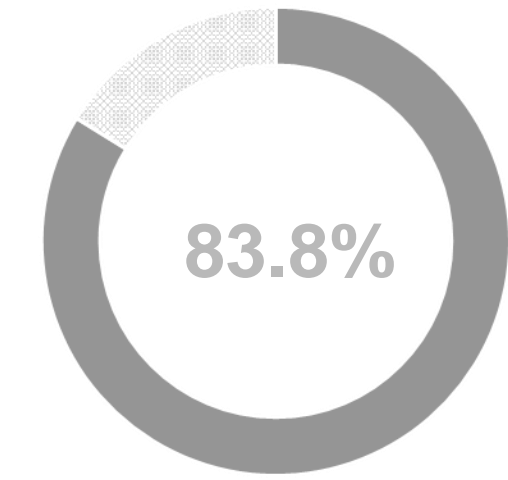

일반 나이론

원적외선 방사

자외선 차단

혈액순환 증진

체온 유지