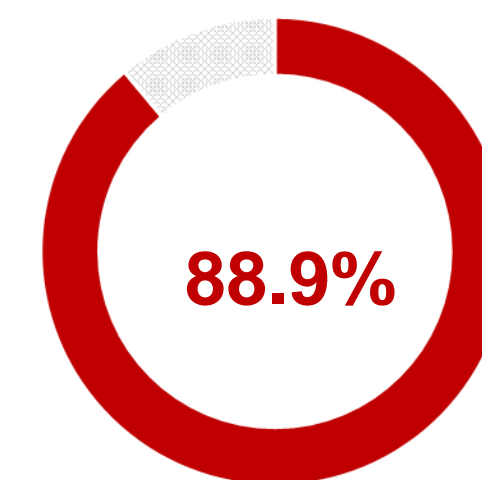

MIPAN fit

HYOSUNG

Far infrared radiation performance

원적외선 기능

- MIPAN fit은 원적외선을 방출하는 특수 미네랄이 혈액순환을 돕고, 체온을 유지시켜 줍니다.
- 원적외선은 인체 근육 조직에 85%이상 방사되었을 경우에만 기능이 발현됩니다.

fit

ITEM	DENIER	FILA	LUSTER
FDY	40	34	FD
DTY	50	34	FD