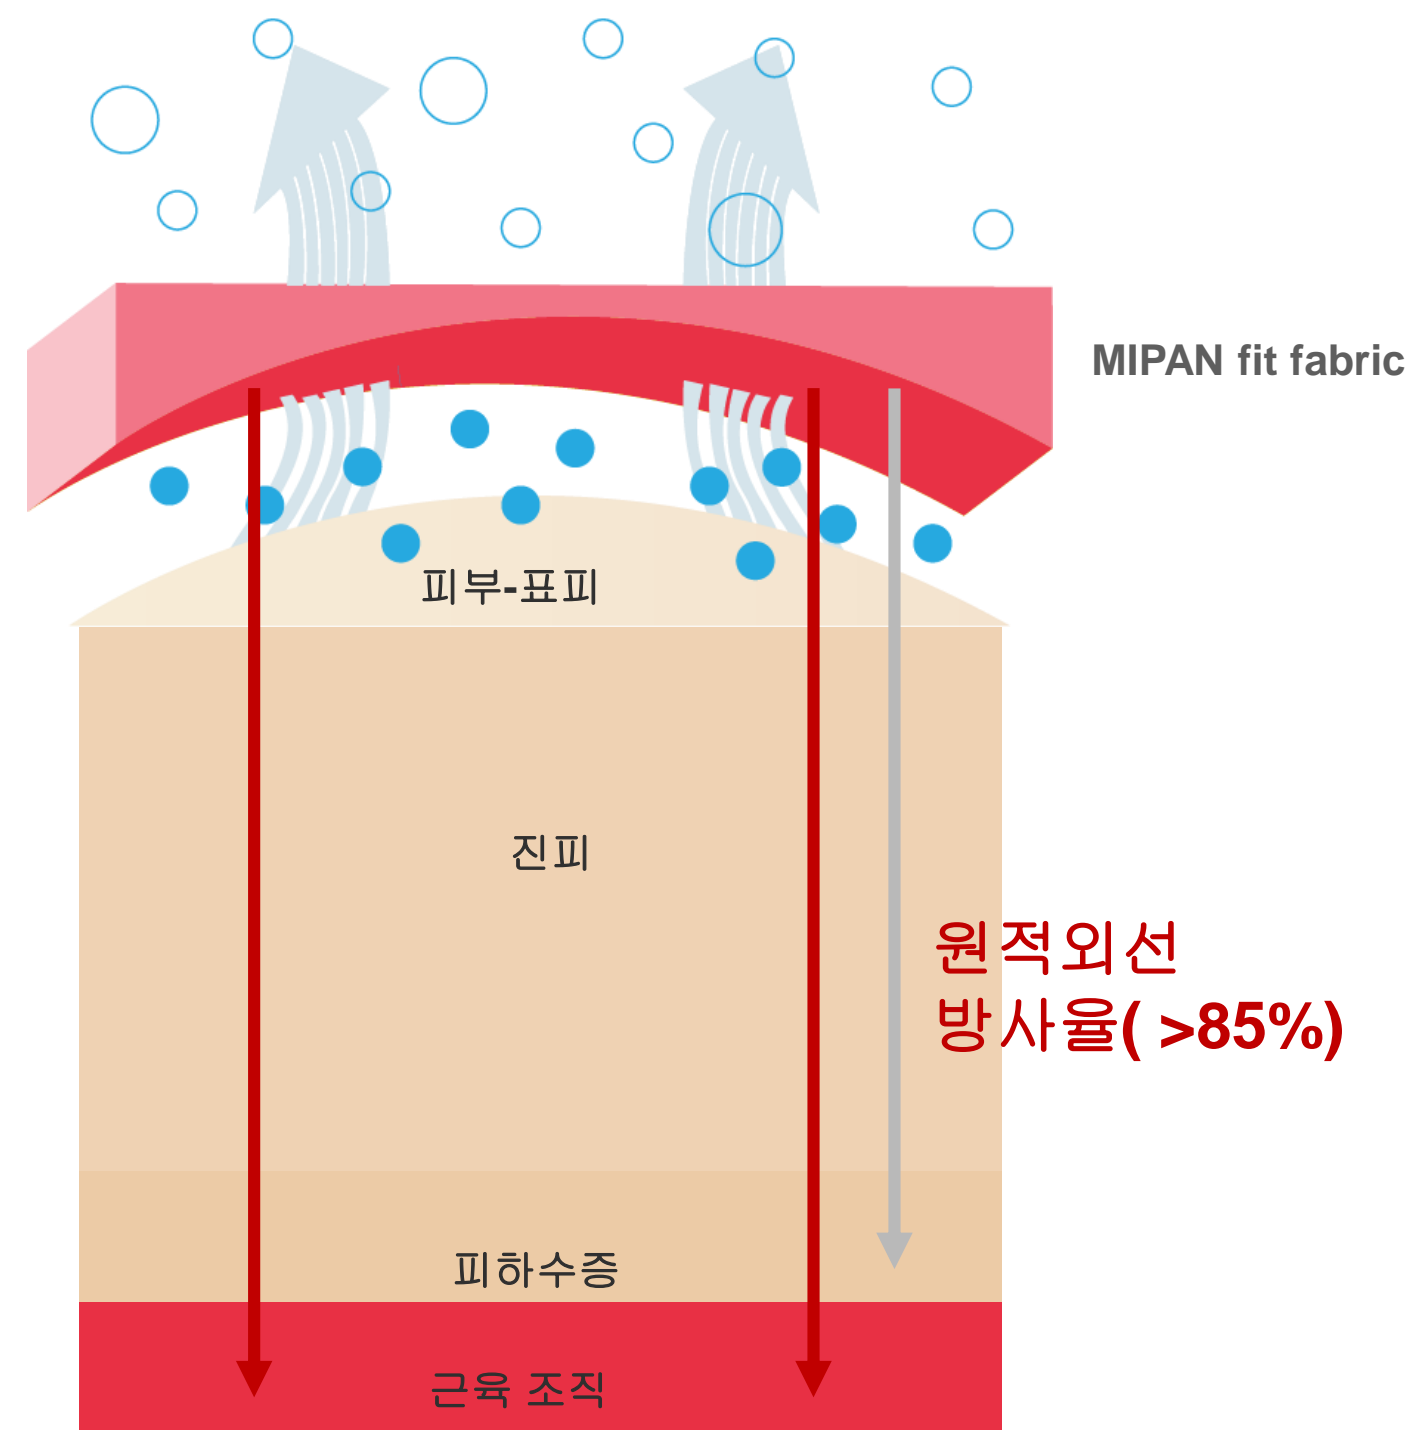

MIPAN fit

HYOSUNG

Far infrared radiation performance

원적외선 기능

- MIPAN fit은 원적외선을 방출하는 특수 미네랄이 혈액순환을 돕고, 체온을 유지시켜 줍니다.
- 원적외선은 인체 근육 조직에 85%이상 방사되었을 경우에만 기능이 발현됩니다.

fit

ITEM	DENIER	FILA	LUSTER
FDY	40	34	FD
DTY	50	34	FD

MIPAN fit

일반 나이론

원적외선 방사

자외선 차단

혈액순환 증진

체온 유지